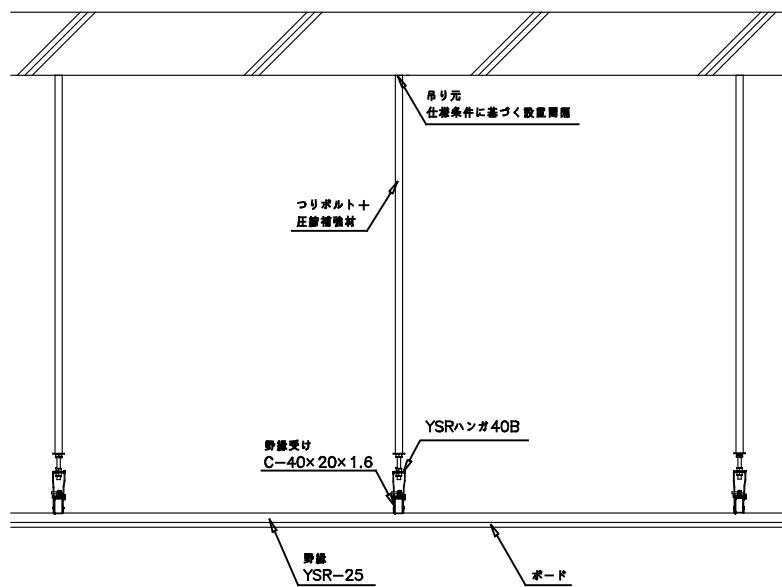

断面図

平面図

<野縁方向>

<野縁受け方向>

<YSRクリップ40W>

<YSRハンガ40B>