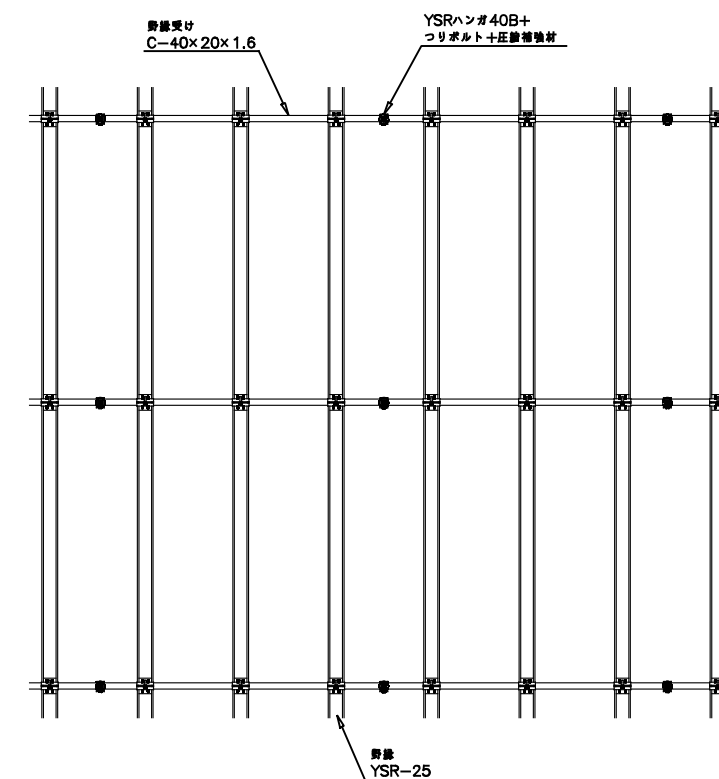

断面図

平面図

<野縁方向>

<野縁受け方向>

<YSRクリップ40W>

<YSRハンガ40B>