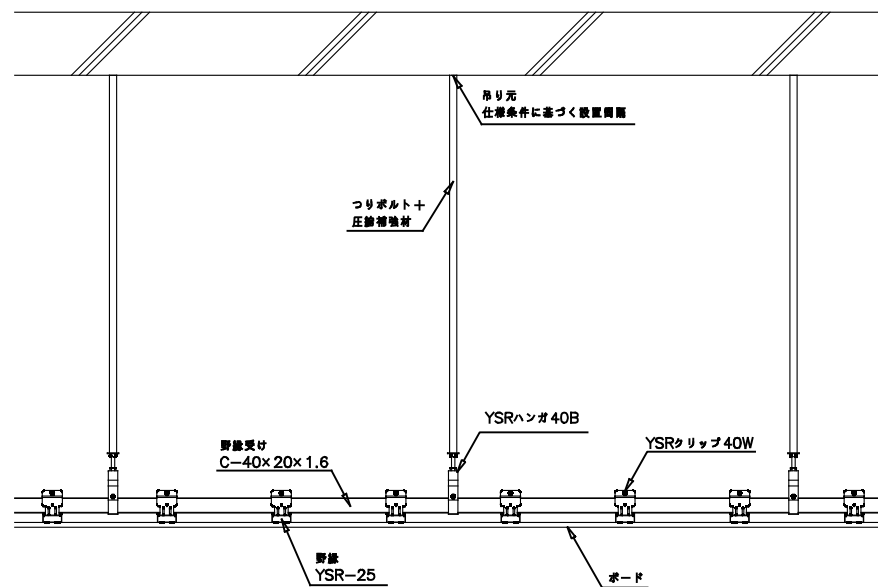

断面図

平面図

<野縁方向>

<野縁受け方向>

<YSRクリップ40W>

<YSRハンガ40B>