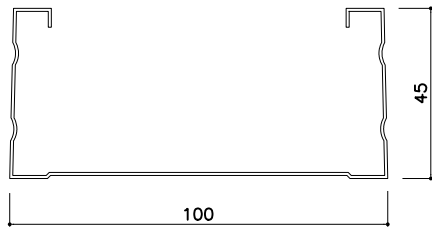

65形
ZAMスタッド65W

t=0.8mm

65形
ZAMランナ65L

t=0.8mm

100形
ZAMスタッド100W

t=0.8mm

100形
ZAMランナ100L

t=0.8mm

ZAMチャンネル38

t=1.2mm