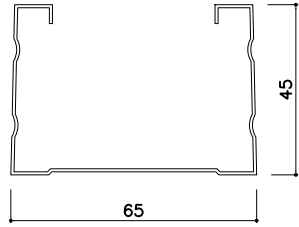

65形
ZAMスタッド65W

t=0.8mm

65形
ZAMランナ65L

t=0.8mm

100形
ZAMスタッド100W

t=0.8mm

100形
ZAMランナ100L

t=0.8mm

ZAMチャンネル38

t=1.2mm