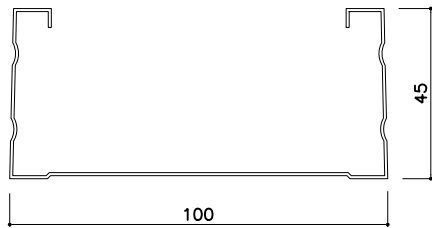

65形  
SUSスタッド65W

t=0.6mm

65形  
SUSランナ65L

t=0.6mm

100形  
SUSスタッド100W

t=0.6mm

100形  
SUSランナ100L

t=0.6mm

SUSチャンネル38(1.2)

t=1.2mm