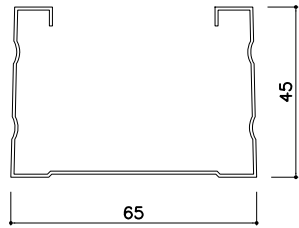

65形  
SUSスタッド65W

t=0.6mm

65形  
SUSランナ65L

t=0.6mm

100形  
SUSスタッド100W

t=0.6mm

100形  
SUSランナ100L

t=0.6mm

SUSチャンネル38(1.2)

t=1.2mm