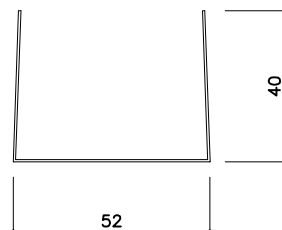

角スタッド 45100

t=0.45mm

ランナ20L

ランナ25L

ランナ40L

ランナ45L

ランナ50L

ランナ65L