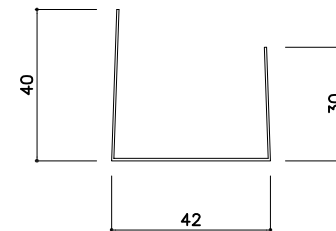

角スタッド 45100

t=0.45mm

ランナ20L

ランナ25L

ランナ40L

ランナ45L

ランナ50L

ランナ65L