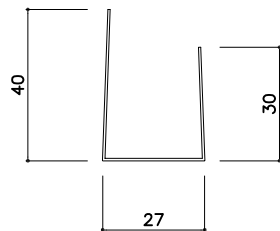

角スタッド 45100

t=0.45mm

ランナ20L

ランナ25L

ランナ40L

ランナ45L

ランナ50L

ランナ65L