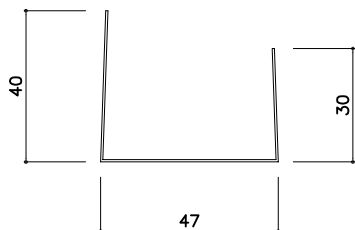

角スタッド 45100

t=0.45mm

ランナ20L

ランナ25L

ランナ40L

ランナ45L

ランナ50L

ランナ65L