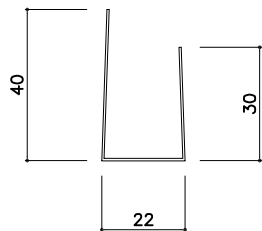

角スタッド 4050

t=0.45mm

角スタッド 4565

t=0.45mm

角スタッド 4575

t=0.45mm

角スタッド 4590

t=0.45mm

角スタッド 45100

t=0.45mm

ランナ20L

ランナ25L

ランナ40L

ランナ45L

ランナ50L

ランナ65L