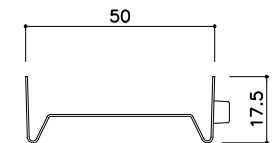

t=1.2mm

25形

ZAMシングルバー 25

t=0.5mm

25形

ZAMダブルバー 25

t=0.5mm

25形

ZAMチャンネル38(1.6)

t=1.6mm

シングルクリップ：ZAMクリップS

t=0.6mm

ダブルクリップ：ZAMクリップW

t=0.6mm

シングル野縁ジョイント：ZAMジョイントS

t=0.5mm

ダブル野縁ジョイント：ZAMジョイントW

t=0.5mm

シングルクリップ：ZAMクリップS25

t=0.8mm

シダブルクリップ：ZAMクリップW25

t=0.8mm

シングル野縁ジョイント：ZAMジョイントS25

t=0.5mm