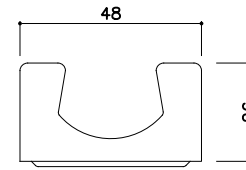

t=1.2mm

25形

ZAMシングルバー 25

t=0.5mm

25形

ZAMダブルバー 25

t=0.5mm

25形

ZAMチャンネル38(1.6)

t=1.6mm

シングルクリップ：ZAMクリップS

t=0.6mm

ダブルクリップ：ZAMクリップW

t=0.6mm

シングル野縁ジョイント：ZAMジョイントS

t=0.5mm

ダブル野縁ジョイント：ZAMジョイントW

t=0.5mm

シングルクリップ：ZAMクリップS25

t=0.8mm

シダブルクリップ：ZAMクリップW25

t=0.8mm

シングル野縁ジョイント：ZAMジョイントS25

t=0.5mm