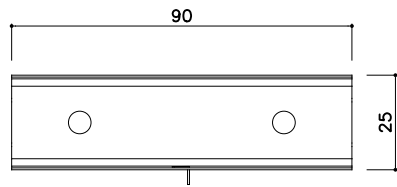

t=1.2mm

25形

ZAMシングルバー 25

t=0.5mm

25形

ZAMダブルバー 25

t=0.5mm

25形

ZAMチャンネル38(1.6)

t=1.6mm

シングルクリップ：ZAMクリップS

t=0.6mm

ダブルクリップ：ZAMクリップW

t=0.6mm

シングル野縁ジョイント：ZAMジョイントS

t=0.5mm

ダブル野縁ジョイント：ZAMジョイントW

t=0.5mm

シングルクリップ：ZAMクリップS25

t=0.8mm

シダブルクリップ：ZAMクリップW25

t=0.8mm

シングル野縁ジョイント：ZAMジョイントS25

t=0.5mm