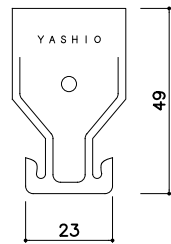

t=1.2mm

25形

ZAMシングルバー 25

t=0.5mm

25形

ZAMダブルバー 25

t=0.5mm

25形

ZAMチャンネル38(1.6)

t=1.6mm

シングルクリップ：ZAMクリップS

t=0.6mm

ダブルクリップ：ZAMクリップW

t=0.6mm

シングル野縁ジョイント：ZAMジョイントS

t=0.5mm

ダブル野縁ジョイント：ZAMジョイントW

t=0.5mm

シングルクリップ：ZAMクリップS25

t=0.8mm

シダブルクリップ：ZAMクリップW25

t=0.8mm

シングル野縁ジョイント：ZAMジョイントS25

t=0.5mm

ダブル野縁ジョイント：ZAMジョイントW25

t=0.5mm

ハンガ：ZAMハンガ

t= 2.0mm

野縁受けジョイント：ZAMジョイントC

t= 1.0mm

つりボルト：W3/8 金ねじボルト(ダクロタイズド処理品)

ナット：W3/8 ナット(ダクロタイズド処理品)