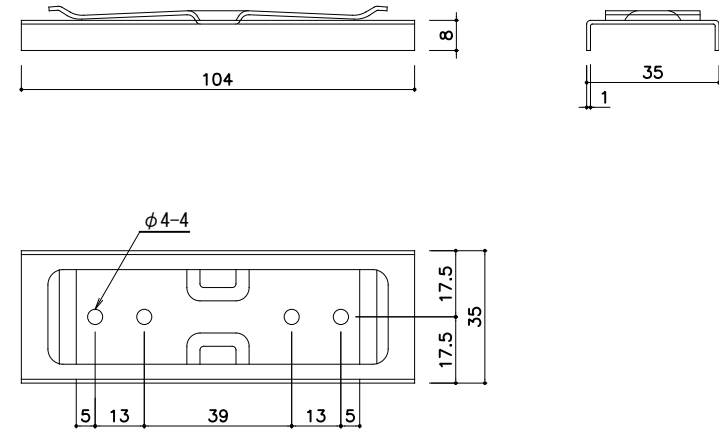

ダブル野縁ジョイント：ZAMジョイントW

t=0.5mm

シングルクリップ：ZAMクリップS25

t=0.8mm

シダブルクリップ：ZAMクリップW25

t=0.8mm

シングル野縁ジョイント：ZAMジョイントS25

t=0.5mm

ダブル野縁ジョイント：ZAMジョイントW25

t=0.5mm

ハンガ：ZAMハンガ

t= 2.0mm

野縁受けジョイント：ZAMジョイントC

t= 1.0mm

つりボルト：W3/8 金ねじボルト(ダクロタイズド処理品)

ナット：W3/8 ナット(ダクロタイズド処理品)