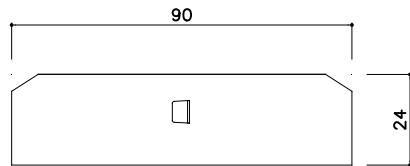

ダブル野縁ジョイント：ZAMジョイントW

t=0.5mm

シングルクリップ：ZAMクリップS25

t=0.8mm

シダブルクリップ：ZAMクリップW25

t=0.8mm

シングル野縁ジョイント：ZAMジョイントS25

t=0.5mm