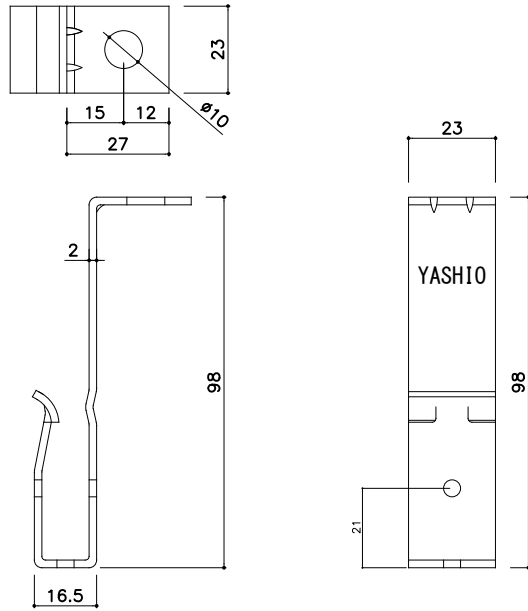

ZAMチャンネル38(1.6)

t=1.6mm

シングルクリップ：ZAMクリップS

t=0.6mm

ダブルクリップ：ZAMクリップW

t=0.6mm

シングル野縁ジョイント：ZAMジョイントS

t=0.5mm

ダブル野縁ジョイント：ZAMジョイントW

t=0.5mm

シングルクリップ：ZAMクリップS25

t=0.8mm

シダブルクリップ：ZAMクリップW25

t=0.8mm

シングル野縁ジョイント：ZAMジョイントS25

t=0.5mm

ダブル野縁ジョイント：ZAMジョイントW25

t=0.5mm

ハンガ：ZAMハンガ

t= 2.0mm

野縁受けジョイント：ZAMジョイントC

t= 1.0mm

つりボルト：W3/8 金ねじボルト(ダクロタイズド処理品)

ナット：W3/8 ナット(ダクロタイズド処理品)