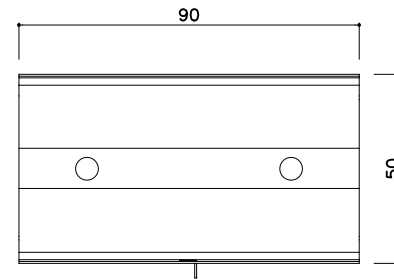

ダブル野縁ジョイント：ZAMジョイントW25