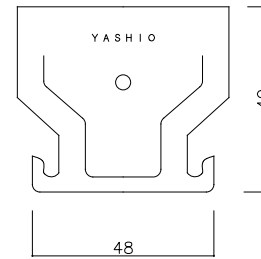

t=1.2mm

25形

ZAMシングルバー 25

t=0.5mm

25形

ZAMダブルバー 25

t=0.5mm

25形

ZAMチャンネル38(1.6)

t=1.6mm

シングルクリップ：ZAMクリップS

t=0.6mm

ダブルクリップ：ZAMクリップW

t=0.6mm

シングル野縁ジョイント：ZAMジョイントS

t=0.5mm

ダブル野縁ジョイント：ZAMジョイントW

t=0.5mm

シングルクリップ：ZAMクリップS25

t=0.8mm

シダブルクリップ：ZAMクリップW25

t=0.8mm

シングル野縁ジョイント：ZAMジョイントS25

t=0.5mm

ダブル野縁ジョイント：ZAMジョイントW25

t=0.5mm

ハンガ：ZAMハンガ

t= 2.0mm

野縁受けジョイント：ZAMジョイントC

t= 1.0mm

つりボルト：W3/8 金ねじボルト(ダクロタイズド処理品)

ナット：W3/8 ナット(ダクロタイズド処理品)