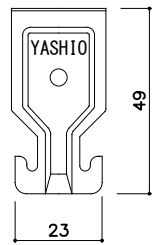

19形

ZAMシングルバー

t=0.5mm

19形

ZAMダブルバー

t=0.5mm

19形

ZAMチャンネル38(1.2)

t=1.2mm

25形

ZAMシングルバー 25

t=0.5mm

25形

ZAMダブルバー 25

t=0.5mm

25形

ZAMチャンネル38(1.6)

t=1.6mm

シングルクリップ：ZAMクリップS

t=0.6mm

ダブルクリップ：ZAMクリップW

t=0.6mm

シングル野縁ジョイント：ZAMジョイントS

t=0.5mm

ダブル野縁ジョイント：ZAMジョイントW25

t=0.5mm

ハンガ：ZAMハンガ

t= 2.0mm

野縁受けジョイント：ZAMジョイントC

t= 1.0mm

つりボルト：W3/8 金ねじボルト(ダクロタイズド処理品)

ナット：W3/8 ナット(ダクロタイズド処理品)