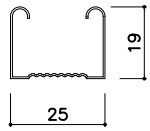

19形

ZAMシングルバー

t=0.5mm

19形

ZAMダブルバー

t=0.5mm

19形

ZAMチャンネル38(1.2)

t=1.2mm

25形

ZAMシングルバー 25

t=0.5mm

25形

ZAMダブルバー 25

t=0.5mm

25形

ZAMチャンネル38(1.6)

t=1.6mm

シングルクリップ：ZAMクリップS

t=0.6mm

ダブルクリップ：ZAMクリップW

t=0.6mm

シングル野縁ジョイント：ZAMジョイントS

t=0.5mm

ダブル野縁ジョイント：ZAMジョイントW

t=0.5mm

シングルクリップ：ZAMクリップS25

t=0.8mm

シダブルクリップ：ZAMクリップW25

t=0.8mm

シングル野縁ジョイント：ZAMジョイントS25

t=0.5mm