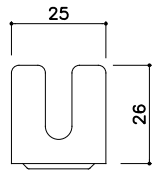

19形

ZAMシングルバー

t=0.5mm

19形

ZAMダブルバー

t=0.5mm

19形

ZAMチャンネル38(1.2)

t=1.2mm

25形

ZAMシングルバー 25

t=0.5mm

25形

ZAMダブルバー 25

t=0.5mm

25形

ZAMチャンネル38(1.6)

t=1.6mm

シングルクリップ：ZAMクリップS

t=0.6mm

ダブルクリップ：ZAMクリップW

t=0.6mm

シングル野縁ジョイント：ZAMジョイントS

t=0.5mm

ダブル野縁ジョイント：ZAMジョイントW

t=0.5mm

シングルクリップ：ZAMクリップS25

t=0.8mm

シダブルクリップ：ZAMクリップW25

t=0.8mm

シングル野縁ジョイント：ZAMジョイントS25

t=0.5mm