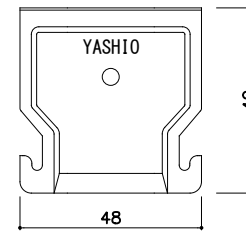

t=1.2mm

25形

ZAMシングルバー 25

t=0.5mm

25形

ZAMダブルバー 25

t=0.5mm

25形

ZAMチャンネル38(1.6)

t=1.6mm

シングルクリップ：ZAMクリップS

t=0.6mm

ダブルクリップ：ZAMクリップW

t=0.6mm

シングル野縁ジョイント：ZAMジョイントS

t=0.5mm

ダブル野縁ジョイント：ZAMジョイントW

t=0.5mm

シングルクリップ：ZAMクリップS25

t=0.8mm

シダブルクリップ：ZAMクリップW25

t=0.8mm

シングル野縁ジョイント：ZAMジョイントS25

t=0.5mm

ダブル野縁ジョイント：ZAMジョイントW25

t=0.5mm

ハンガ：ZAMハンガ

t= 2.0mm

野縁受けジョイント：ZAMジョイントC

t= 1.0mm

つりボルト：W3/8 金ねじボルト(ダクロタイズド処理品)

ナット：W3/8 ナット(ダクロタイズド処理品)