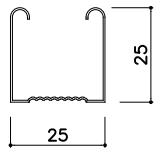

19形

ZAMシングルバー

t=0.5mm

19形

ZAMダブルバー

t=0.5mm

19形

ZAMチャンネル38(1.2)

t=1.2mm

25形

ZAMシングルバー 25

t=0.5mm

25形

ZAMダブルバー 25

t=0.5mm

25形

ZAMチャンネル38(1.6)

t=1.6mm

シングルクリップ：ZAMクリップS

t=0.6mm

ダブルクリップ：ZAMクリップW

t=0.6mm

シングル野縁ジョイント：ZAMジョイントS

t=0.5mm

ダブル野縁ジョイント：ZAMジョイントW

t=0.5mm

シングルクリップ：ZAMクリップS25

t=0.8mm

シダブルクリップ：ZAMクリップW25

t=0.8mm

シングル野縁ジョイント：ZAMジョイントS25

t=0.5mm