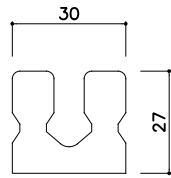

19形

ZAMシングルバー

t=0.5mm

19形

ZAMダブルバー

t=0.5mm

19形

ZAMチャンネル38(1.2)

t=1.2mm

25形

ZAMシングルバー 25

t=0.5mm

25形

ZAMダブルバー 25

t=0.5mm

25形

ZAMチャンネル38(1.6)

t=1.6mm

シングルクリップ：ZAMクリップS

t=0.6mm

ダブルクリップ：ZAMクリップW

t=0.6mm

シングル野縁ジョイント：ZAMジョイントS

t=0.5mm

ダブル野縁ジョイント：ZAMジョイントW

t=0.5mm

シングルクリップ：ZAMクリップS25

t=0.8mm

シダブルクリップ：ZAMクリップW25

t=0.8mm

シングル野縁ジョイント：ZAMジョイントS25

t=0.5mm