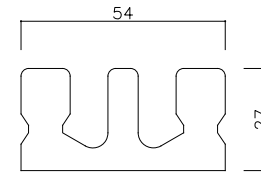

t=1.2mm

25形

ZAMシングルバー 25

t=0.5mm

25形

ZAMダブルバー 25

t=0.5mm

25形

ZAMチャンネル38(1.6)

t=1.6mm

シングルクリップ：ZAMクリップS

t=0.6mm

ダブルクリップ：ZAMクリップW

t=0.6mm

シングル野縁ジョイント：ZAMジョイントS

t=0.5mm

ダブル野縁ジョイント：ZAMジョイントW

t=0.5mm

シングルクリップ：ZAMクリップS25

t=0.8mm

シダブルクリップ：ZAMクリップW25

t=0.8mm

シングル野縁ジョイント：ZAMジョイントS25

t=0.5mm

ダブル野縁ジョイント：ZAMジョイントW25

t=0.5mm

ハンガ：ZAMハンガ

t= 2.0mm

野縁受けジョイント：ZAMジョイントC

t= 1.0mm

つりボルト：W3/8 金ねじボルト(ダクロタイズド処理品)

ナット：W3/8 ナット(ダクロタイズド処理品)