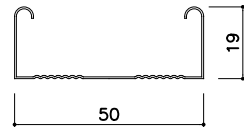

19形

ZAMシングルバー

t=0.5mm

19形

ZAMダブルバー

t=0.5mm

19形

ZAMチャンネル38(1.2)

t=1.2mm

25形

ZAMシングルバー 25

t=0.5mm

25形

ZAMダブルバー 25

t=0.5mm

25形

ZAMチャンネル38(1.6)

t=1.6mm

シングルクリップ：ZAMクリップS

t=0.6mm

ダブルクリップ：ZAMクリップW

t=0.6mm

シングル野縁ジョイント：ZAMジョイントS

t=0.5mm

ダブル野縁ジョイント：ZAMジョイントW

t=0.5mm

シングルクリップ：ZAMクリップS25

t=0.8mm

シダブルクリップ：ZAMクリップW25

t=0.8mm

シングル野縁ジョイント：ZAMジョイントS25

t=0.5mm