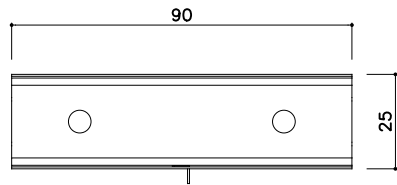

ダブル野縁ジョイント：ZAMジョイントW

t=0.5mm

シングルクリップ：ZAMクリップS25

t=0.8mm

シダブルクリップ：ZAMクリップW25

t=0.8mm

シングル野縁ジョイント：ZAMジョイントS25

t=0.5mm