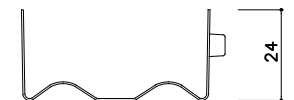

ZAMチャンネル38(1.6)

t=1.6mm

シングルクリップ：ZAMクリップS

t=0.6mm

ダブルクリップ：ZAMクリップW

t=0.6mm

シングル野縁ジョイント：ZAMジョイントS

t=0.5mm

ダブル野縁ジョイント：ZAMジョイントW

t=0.5mm

シングルクリップ：ZAMクリップS25

t=0.8mm

シダブルクリップ：ZAMクリップW25

t=0.8mm

シングル野縁ジョイント：ZAMジョイントS25

t=0.5mm

ダブル野縁ジョイント：ZAMジョイントW25

t=0.5mm

ハンガ：ZAMハンガ

t= 2.0mm

野縁受けジョイント：ZAMジョイントC

t= 1.0mm

つりボルト：W3/8 金ねじボルト(ダクロタイズド処理品)

ナット：W3/8 ナット(ダクロタイズド処理品)