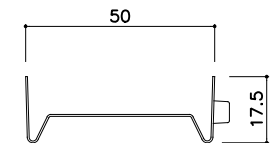

JIS CC-25

t=1.6mm

シングルクリップ：JISクリップS

t=0.6mm

シダブルクリップ：JISクリップW

t=0.6mm

シングル野縁ジョイント：JISジョイントS

t=0.5mm

ダブル野縁ジョイント：JISジョイントW

t=0.5mm

シングルクリップ：JISクリップS-25

t=0.8mm

シダブルクリップ：JISクリップW-25

t=0.8mm

シングル野縁ジョイント：JISジョイントS-25

t=0.5mm