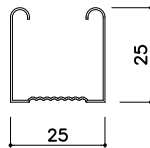

19形

JIS CS-19

t=0.5mm

19形

JIS CW-19

t=0.5mm

19形

JIS CC-19

t=1.2mm

25形

JIS CS-25

t=0.5mm

25形

JIS CW-25

t=0.5mm

25形

ダブル野縁ジョイント：JISジョイントW

t=0.5mm

シングルクリップ：JISクリップS-25

t=0.8mm

シダブルクリップ：JISクリップW-25

t=0.8mm

シングル野縁ジョイント：JISジョイントS-25

t=0.5mm

ダブル野縁ジョイント：JISジョイントW-25

t=0.5mm

ハンガ : JISハンガ

t= 2.0mm

野縁受けジョイント : JISジョイントC

t= 1.0mm

つりボルト : W3/8 金ねじボルト

ナット : W3/8 ナット