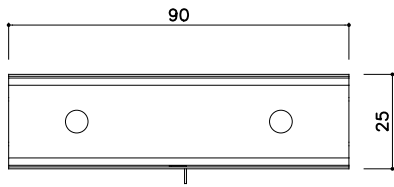

ダブル野縁ジョイント：JISジョイントW

t=0.5mm

シングルクリップ：JISクリップS-25

t=0.8mm

シダブルクリップ：JISクリップW-25

t=0.8mm

シングル野縁ジョイント：JISジョイントS-25

t=0.5mm