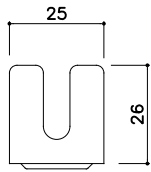

t=1.2mm

25形

JIS CS-25

t=0.5mm

25形

JIS CW-25

t=0.5mm

25形

JIS CC-25

t=1.6mm

シングルクリップ：JISクリップS

t=0.6mm

シダブルクリップ：JISクリップW

t=0.6mm

シングル野縁ジョイント：JISジョイントS

t=0.5mm

ダブル野縁ジョイント：JISジョイントW

t=0.5mm

シングルクリップ：JISクリップS-25

t=0.8mm

シダブルクリップ：JISクリップW-25

t=0.8mm

シングル野縁ジョイント：JISジョイントS-25

t=0.5mm

ダブル野縁ジョイント：JISジョイントW-25

t=0.5mm

ハンガ : JISハンガ

t= 2.0mm

野縁受けジョイント : JISジョイントC

t= 1.0mm

つりボルト : W3/8 金ねじボルト

ナット : W3/8 ナット