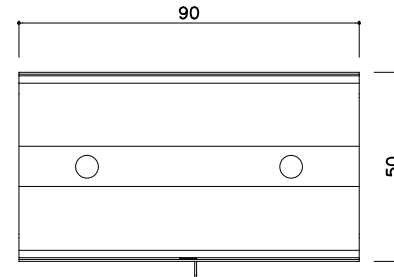

ダブル野縁ジョイント：JISジョイントW-25