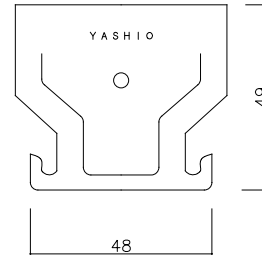

ダブル野縁ジョイント：JISジョイントW

t=0.5mm

シングルクリップ：JISクリップS-25

t=0.8mm

シダブルクリップ：JISクリップW-25

t=0.8mm

シングル野縁ジョイント：JISジョイントS-25

t=0.5mm

ダブル野縁ジョイント：JISジョイントW-25

t=0.5mm

ハンガ : JISハンガ

t= 2.0mm

野縁受けジョイント : JISジョイントC

t= 1.0mm

つりボルト : W3/8 金ねじボルト

ナット : W3/8 ナット