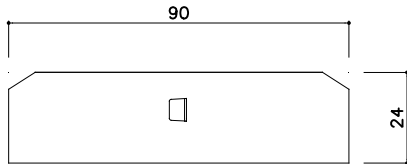

ダブル野縁ジョイント：JISジョイントW

t=0.5mm

シングルクリップ：JISクリップS-25

t=0.8mm

シダブルクリップ：JISクリップW-25

t=0.8mm

シングル野縁ジョイント：JISジョイントS-25

t=0.5mm