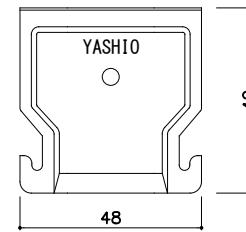

JIS CC-25

t=1.6mm

シングルクリップ：JISクリップS

t=0.6mm

シダブルクリップ：JISクリップW

t=0.6mm

シングル野縁ジョイント：JISジョイントS

t=0.5mm

ダブル野縁ジョイント：JISジョイントW

t=0.5mm

シングルクリップ：JISクリップS-25

t=0.8mm

シダブルクリップ：JISクリップW-25

t=0.8mm

シングル野縁ジョイント：JISジョイントS-25

t=0.5mm