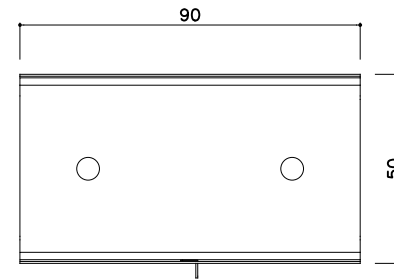

ダブル野縁ジョイント：JISジョイントW