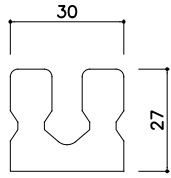

JIS CC-25

t=1.6mm

シングルクリップ：JISクリップS

t=0.6mm

シダブルクリップ：JISクリップW

t=0.6mm

シングル野縁ジョイント：JISジョイントS

t=0.5mm

ダブル野縁ジョイント：JISジョイントW

t=0.5mm

シングルクリップ：JISクリップS-25

t=0.8mm

シダブルクリップ：JISクリップW-25

t=0.8mm

シングル野縁ジョイント：JISジョイントS-25

t=0.5mm

ダブル野縁ジョイント：JISジョイントW-25

t=0.5mm

ハンガ : JISハンガ

t= 2.0mm

野縁受けジョイント : JISジョイントC

t= 1.0mm

つりボルト : W3/8 金ねじボルト

ナット : W3/8 ナット