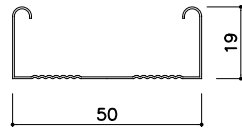

19形

JIS CS-19

t=0.5mm

19形

JIS CW-19

t=0.5mm

19形

JIS CC-19

t=1.2mm

25形

JIS CS-25

t=0.5mm

25形

JIS CW-25

t=0.5mm

25形

JIS CC-25

t=1.6mm

シングルクリップ：JISクリップS

t=0.6mm

シダブルクリップ：JISクリップW

t=0.6mm

シングル野縁ジョイント：JISジョイントS

t=0.5mm

ダブル野縁ジョイント：JISジョイントW

t=0.5mm

シングルクリップ：JISクリップS-25

t=0.8mm

シダブルクリップ：JISクリップW-25

t=0.8mm

シングル野縁ジョイント：JISジョイントS-25

t=0.5mm