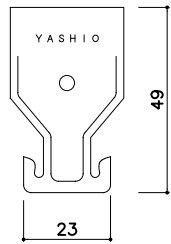

JIS CC-25

t=1.6mm

シングルクリップ：JISクリップS

t=0.6mm

シダブルクリップ：JISクリップW

t=0.6mm

シングル野縁ジョイント：JISジョイントS

t=0.5mm

ダブル野縁ジョイント：JISジョイントW

t=0.5mm

シングルクリップ：JISクリップS-25

t=0.8mm

シダブルクリップ：JISクリップW-25

t=0.8mm

シングル野縁ジョイント：JISジョイントS-25

t=0.5mm

ダブル野縁ジョイント：JISジョイントW-25

t=0.5mm

ハンガ : JISハンガ

t= 2.0mm

野縁受けジョイント : JISジョイントC

t= 1.0mm

つりボルト : W3/8 金ねじボルト

ナット : W3/8 ナット