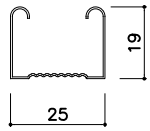

19形

JIS CS-19

t=0.5mm

19形

JIS CW-19

t=0.5mm

19形

JIS CC-19

t=1.2mm

25形

JIS CS-25

t=0.5mm

25形

JIS CW-25

t=0.5mm

25形

ダブル野縁ジョイント：JISジョイントW

t=0.5mm

シングルクリップ：JISクリップS-25

t=0.8mm

シダブルクリップ：JISクリップW-25

t=0.8mm

シングル野縁ジョイント：JISジョイントS-25

t=0.5mm

ダブル野縁ジョイント：JISジョイントW-25

t=0.5mm

ハンガ : JISハンガ

t= 2.0mm

野縁受けジョイント : JISジョイントC

t= 1.0mm

つりボルト : W3/8 金ねじボルト

ナット : W3/8 ナット