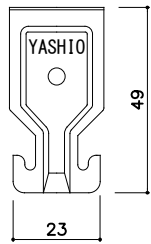

t=1.2mm

25形

JIS CS-25

t=0.5mm

25形

JIS CW-25

t=0.5mm

25形

JIS CC-25

t=1.6mm

シングルクリップ：JISクリップS

t=0.6mm

シダブルクリップ：JISクリップW

t=0.6mm

シングル野縁ジョイント：JISジョイントS

t=0.5mm

ダブル野縁ジョイント：JISジョイントW

t=0.5mm

シングルクリップ：JISクリップS-25

t=0.8mm

シダブルクリップ：JISクリップW-25

t=0.8mm

シングル野縁ジョイント：JISジョイントS-25

t=0.5mm

ダブル野縁ジョイント：JISジョイントW-25

t=0.5mm

ハンガ : JISハンガ

t= 2.0mm

野縁受けジョイント : JISジョイントC

t= 1.0mm

つりボルト : W3/8 金ねじボルト

ナット : W3/8 ナット