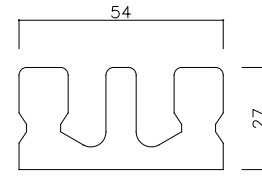

ダブル野縁ジョイント：JISジョイントW

t=0.5mm

シングルクリップ：JISクリップS-25

t=0.8mm

シダブルクリップ：JISクリップW-25

t=0.8mm

シングル野縁ジョイント：JISジョイントS-25

t=0.5mm

ダブル野縁ジョイント：JISジョイントW-25

t=0.5mm

ハンガ : JISハンガ

t= 2.0mm

野縁受けジョイント : JISジョイントC

t= 1.0mm

つりボルト : W3/8 金ねじボルト

ナット : W3/8 ナット