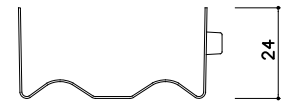

ダブル野縁ジョイント：JISジョイントW-25