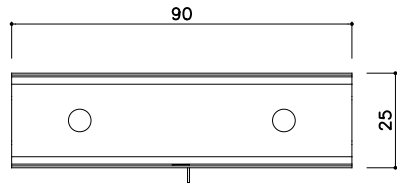

JIS CC-25

t=1.6mm

シングルクリップ：JISクリップS

t=0.6mm

シダブルクリップ：JISクリップW

t=0.6mm

シングル野縁ジョイント：JISジョイントS

t=0.5mm

ダブル野縁ジョイント：JISジョイントW

t=0.5mm

シングルクリップ：JISクリップS-25

t=0.8mm

シダブルクリップ：JISクリップW-25

t=0.8mm

シングル野縁ジョイント：JISジョイントS-25

t=0.5mm