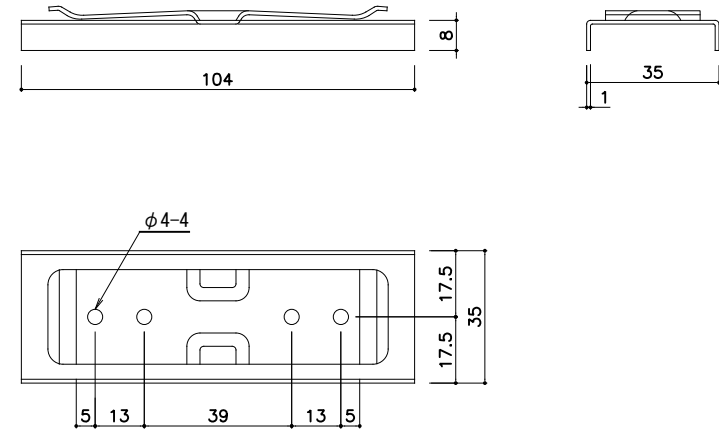

ダブル野縁ジョイント：JISジョイントW

t=0.5mm

シングルクリップ：JISクリップS-25

t=0.8mm

シダブルクリップ：JISクリップW-25

t=0.8mm

シングル野縁ジョイント：JISジョイントS-25

t=0.5mm

ダブル野縁ジョイント：JISジョイントW-25

t=0.5mm

ハンガ : JISハンガ

t= 2.0mm

野縁受けジョイント : JISジョイントC

t= 1.0mm

つりボルト : W3/8 金ねじボルト

ナット : W3/8 ナット