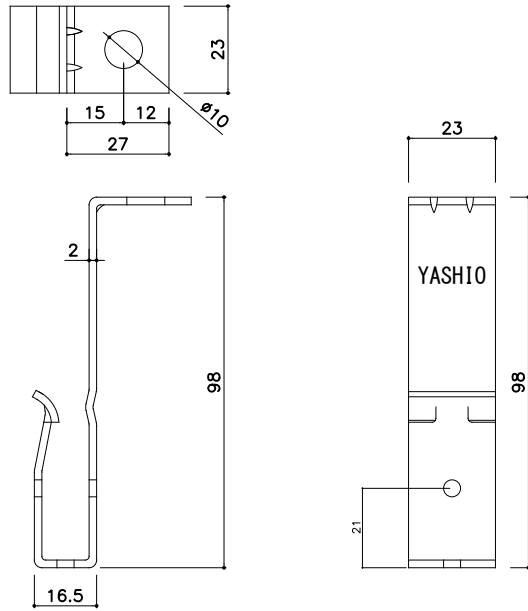

ダブル野縁ジョイント：JISジョイントW

t=0.5mm

シングルクリップ：JISクリップS-25

t=0.8mm

シダブルクリップ：JISクリップW-25

t=0.8mm

シングル野縁ジョイント：JISジョイントS-25

t=0.5mm

ダブル野縁ジョイント：JISジョイントW-25

t=0.5mm

ハンガ : JISハンガ

t= 2.0mm

野縁受けジョイント : JISジョイントC

t= 1.0mm

つりボルト : W3/8 金ねじボルト

ナット : W3/8 ナット