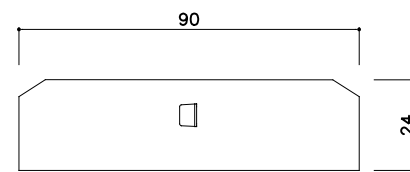

ダブル野縁ジョイント：JISジョイントW-25