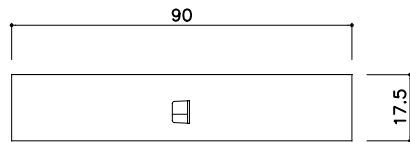

JIS CC-25

t=1.6mm

シングルクリップ：JISクリップS

t=0.6mm

シダブルクリップ：JISクリップW

t=0.6mm

シングル野縁ジョイント：JISジョイントS

t=0.5mm

ダブル野縁ジョイント：JISジョイントW

t=0.5mm

シングルクリップ：JISクリップS-25

t=0.8mm

シダブルクリップ：JISクリップW-25

t=0.8mm

シングル野縁ジョイント：JISジョイントS-25

t=0.5mm