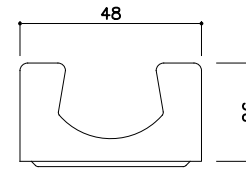

JIS CC-25

t=1.6mm

シングルクリップ：JISクリップS

t=0.6mm

シダブルクリップ：JISクリップW

t=0.6mm

シングル野縁ジョイント：JISジョイントS

t=0.5mm

ダブル野縁ジョイント：JISジョイントW

t=0.5mm

シングルクリップ：JISクリップS-25

t=0.8mm

シダブルクリップ：JISクリップW-25

t=0.8mm

シングル野縁ジョイント：JISジョイントS-25

t=0.5mm